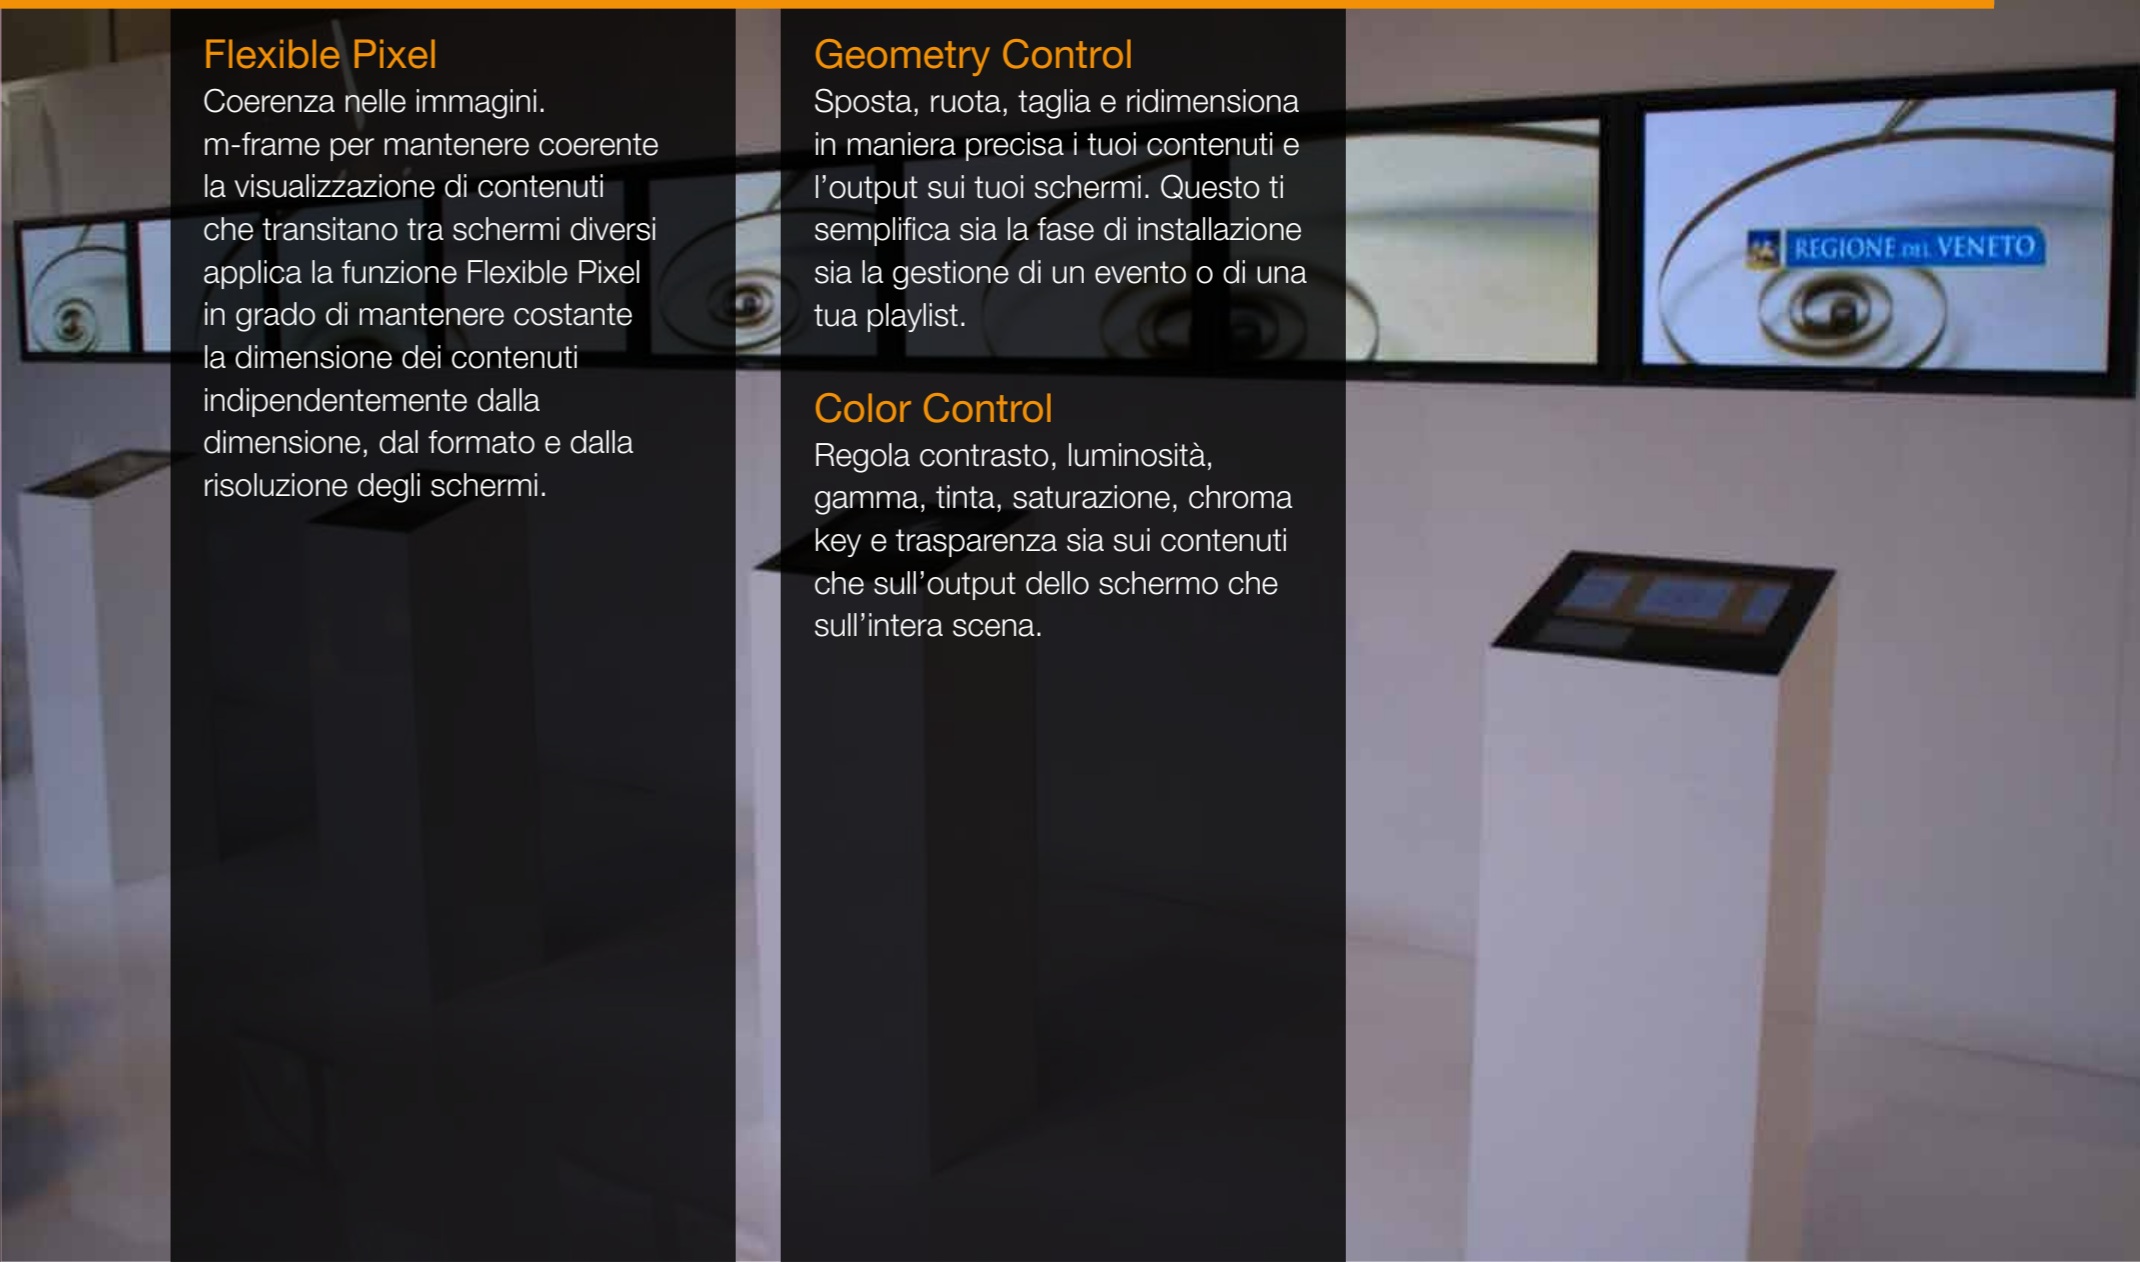

Color Control

Regola contrasto, luminosità, gamma, tinta, saturazione, chroma key e trasparenza sia sui contenuti che sull'output dello schermo che sull'intera scena.