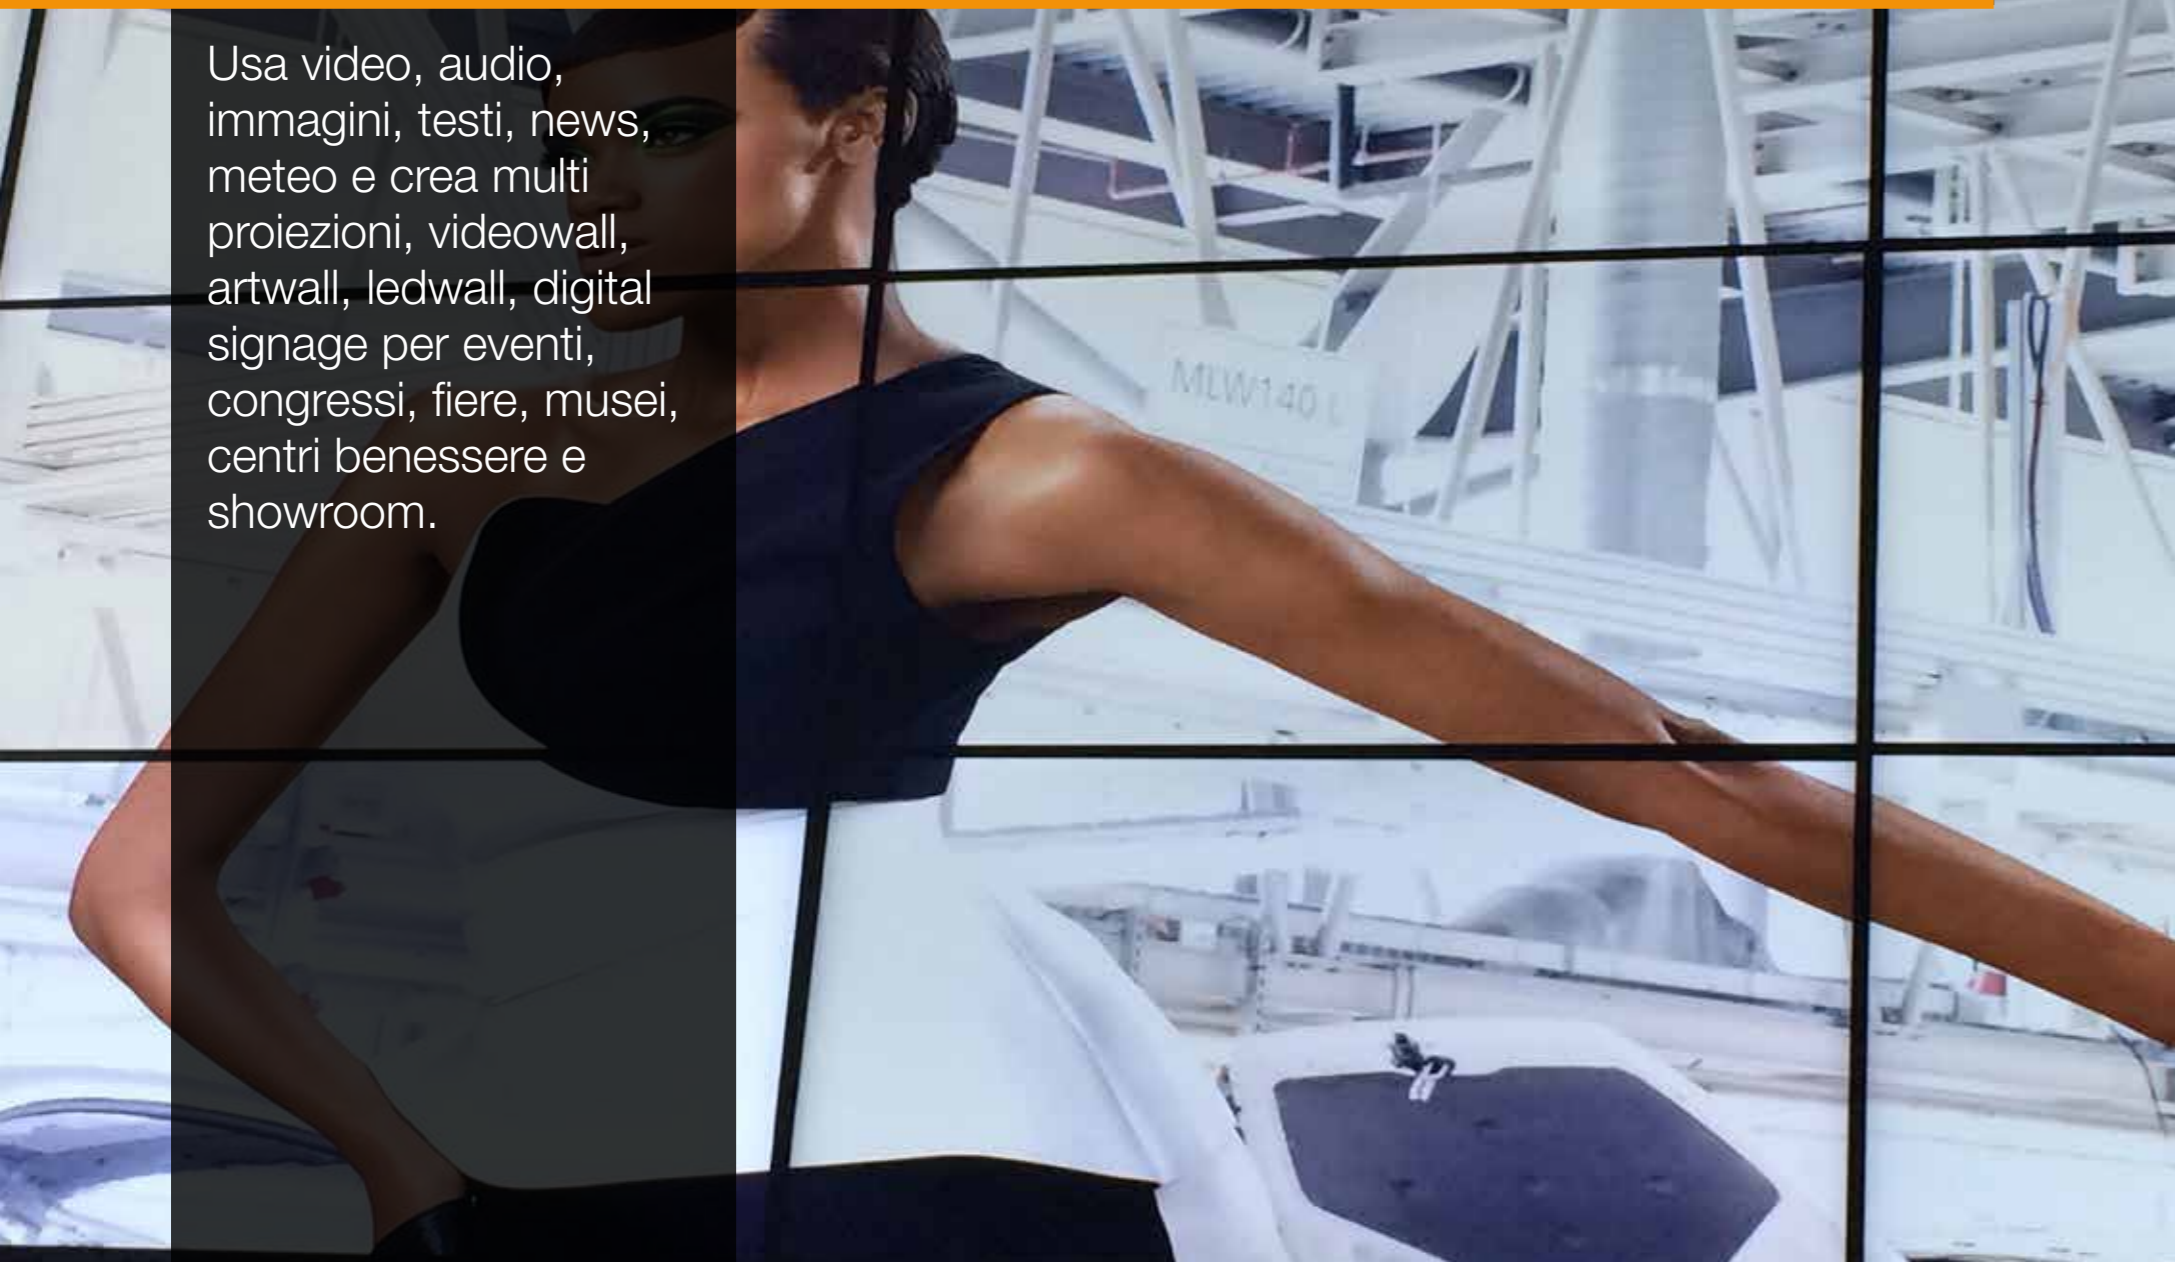

m-frame

Usa video, audio, immagini, testi, news, meteo e crea multi proiezioni, videowall, artwall, ledwall, digital signage per eventi, congressi, fiere, musei, centri benessere e showroom.