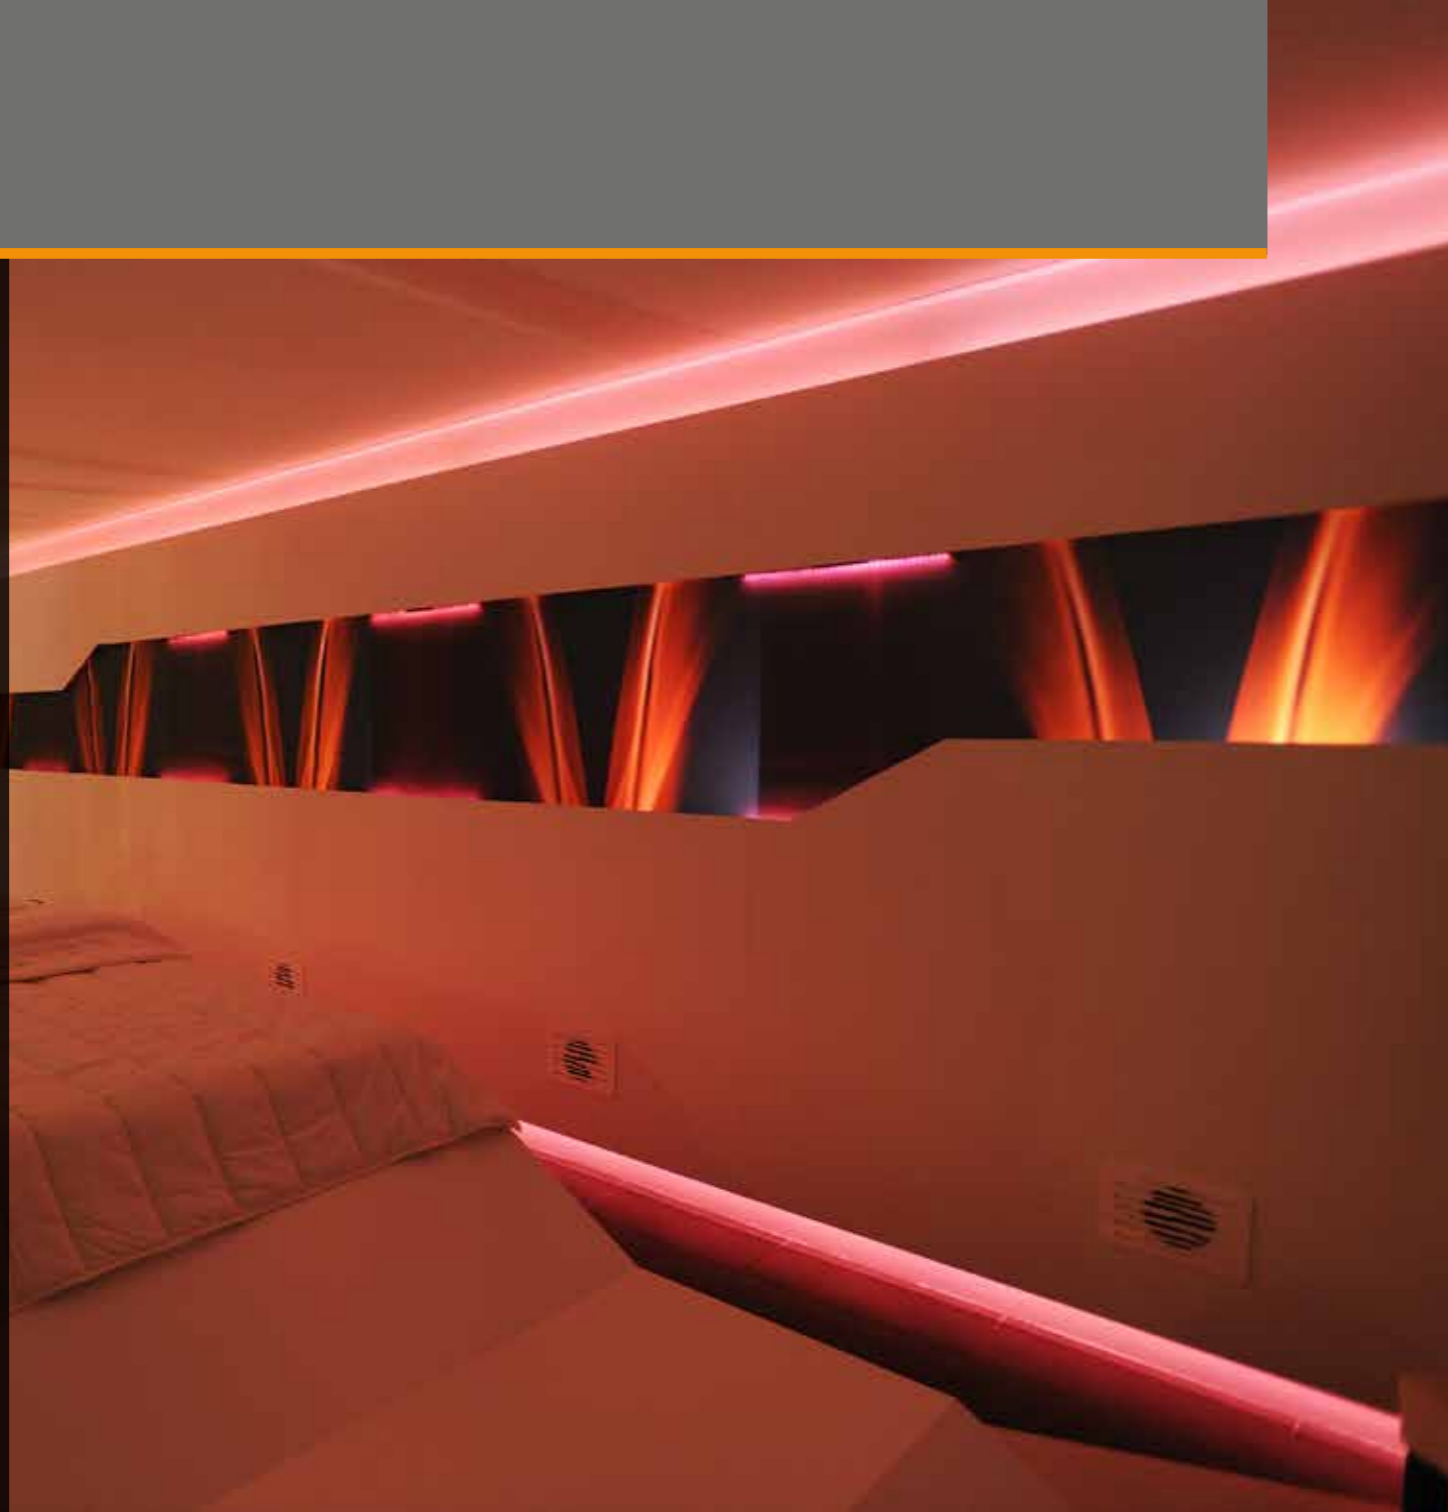

Plug-in

m-space

Più spazio alla fantasia.
Un ambiente di visualizzazione in cui ogni contenuto si trova in uno spazio tridimensionale e può essere regolato singolarmente. Puoi gestire immagini, video e testi e sospenderli in aria come fossero fogli. Aggiungi profondità e prospettiva nella tua installazione.