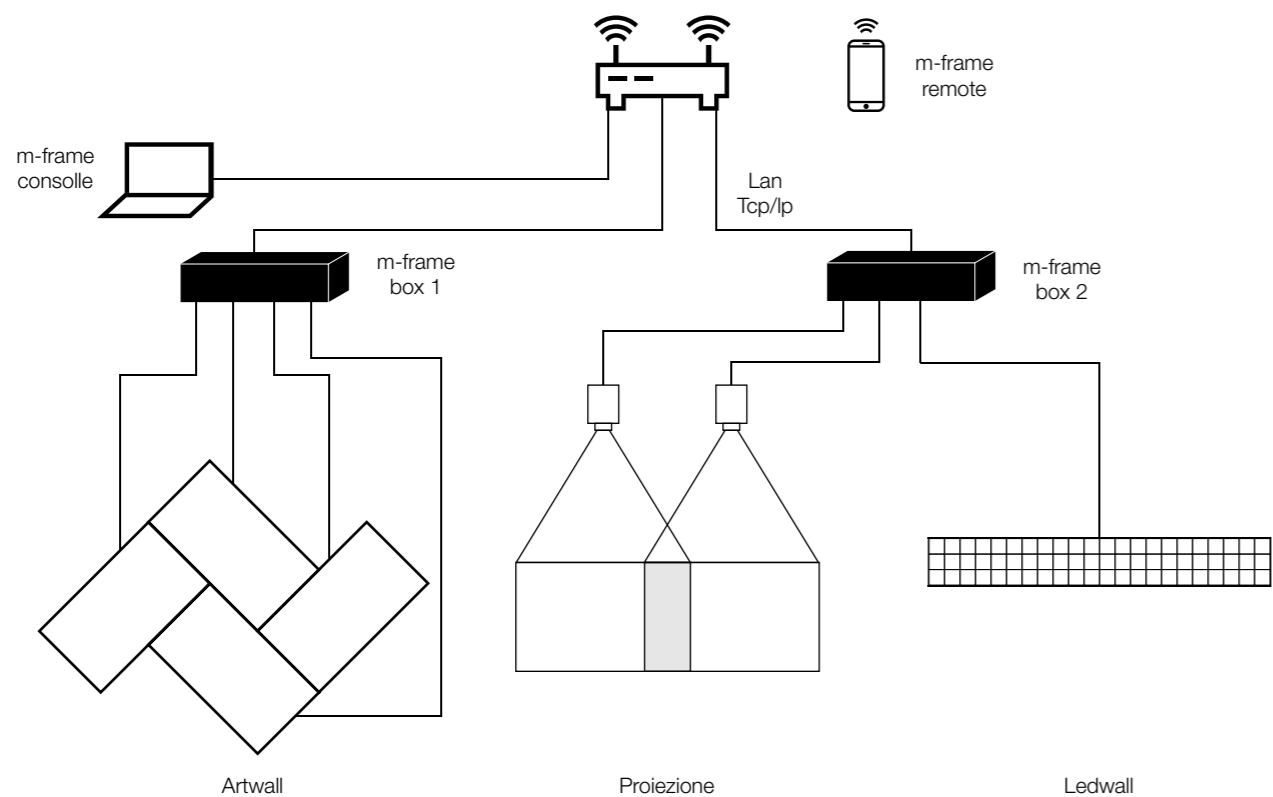

advanced multimedia server

m-frame

m-frame è una unità grafica avanzata per la riproduzione di contenuti multimediali. Potente e semplice, può usare qualsiasi dispositivo di visualizzazione ed essere controllata con una App.

 **m-frame**
visual technology

Architettura di sistema

m-frame

Multimedia server, è l'unità di riproduzione di contenuti a più uscite video.

Display

Dispositivo di visualizzazione monitor, videoproiettore, pannello led.

m-frame consolle

Software per il controllo dell'installazione e la gestione dei contenuti. Solo per ambiente Windows

m-frame Remote

App iOS per iPod touch / iPhone per il controllo di riproduzione

(un esempio di architettura m-frame)

Puoi usare più m-frame per creare scenografie e installazioni multimediali perfettamente sincronizzate collegando monitor, videoproiettori e pannelli led.

m-frame si basa su un potente motore software, proprietario, in grado di trattare immagini e video ad alta risoluzione in modo estremamente efficace.