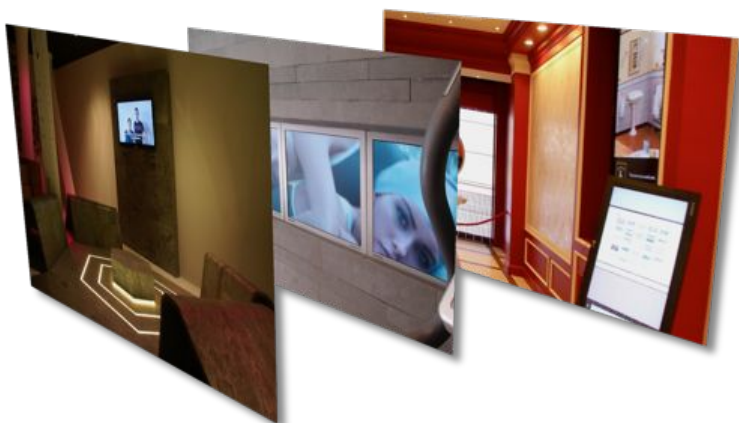

m-frame ShowRoom

Sistema integrato di controllo per showroom Ceramica e Pietra

Progettazione, ricerca, esperienza

Grazie alla lunga esperienza maturata in anni di sviluppo delle tecnologie multimediali, Media&tech ha realizzato una piattaforma in grado di gestire tutti gli elementi di comunicazione e di automazione in uno showroom.

Automazione elettronica

Scegli l'espositore sulla mappa del tuo showroom, scegli il pannello, apri, chiudi ... semplice!

Puoi sincronizzare il movimento dei pannelli con l'illuminazione e la visualizzazione di immagini e filmati. Si possono attivare degli scenari in cui si aprono e chiudono in successione tutti i pannelli di un espositore.

Luce, come vuoi, dove vuoi...

E' possibile gestire l'illuminazione di una sola zona o di più zone contemporaneamente.

Puoi creare degli scenari in ogni zona dello showroom, con la luce bianca o colorata, in modo da osservare in ogni momento i prodotti con il massimo dell'effetto.

Grazie all'iPad ti muovi nel tuo showroom e controlli ogni dettaglio.

Comunicare con efficacia

È possibile abbinare ad ogni zona espositiva uno o più schermi che visualizzano informazioni e filmati sui prodotti.